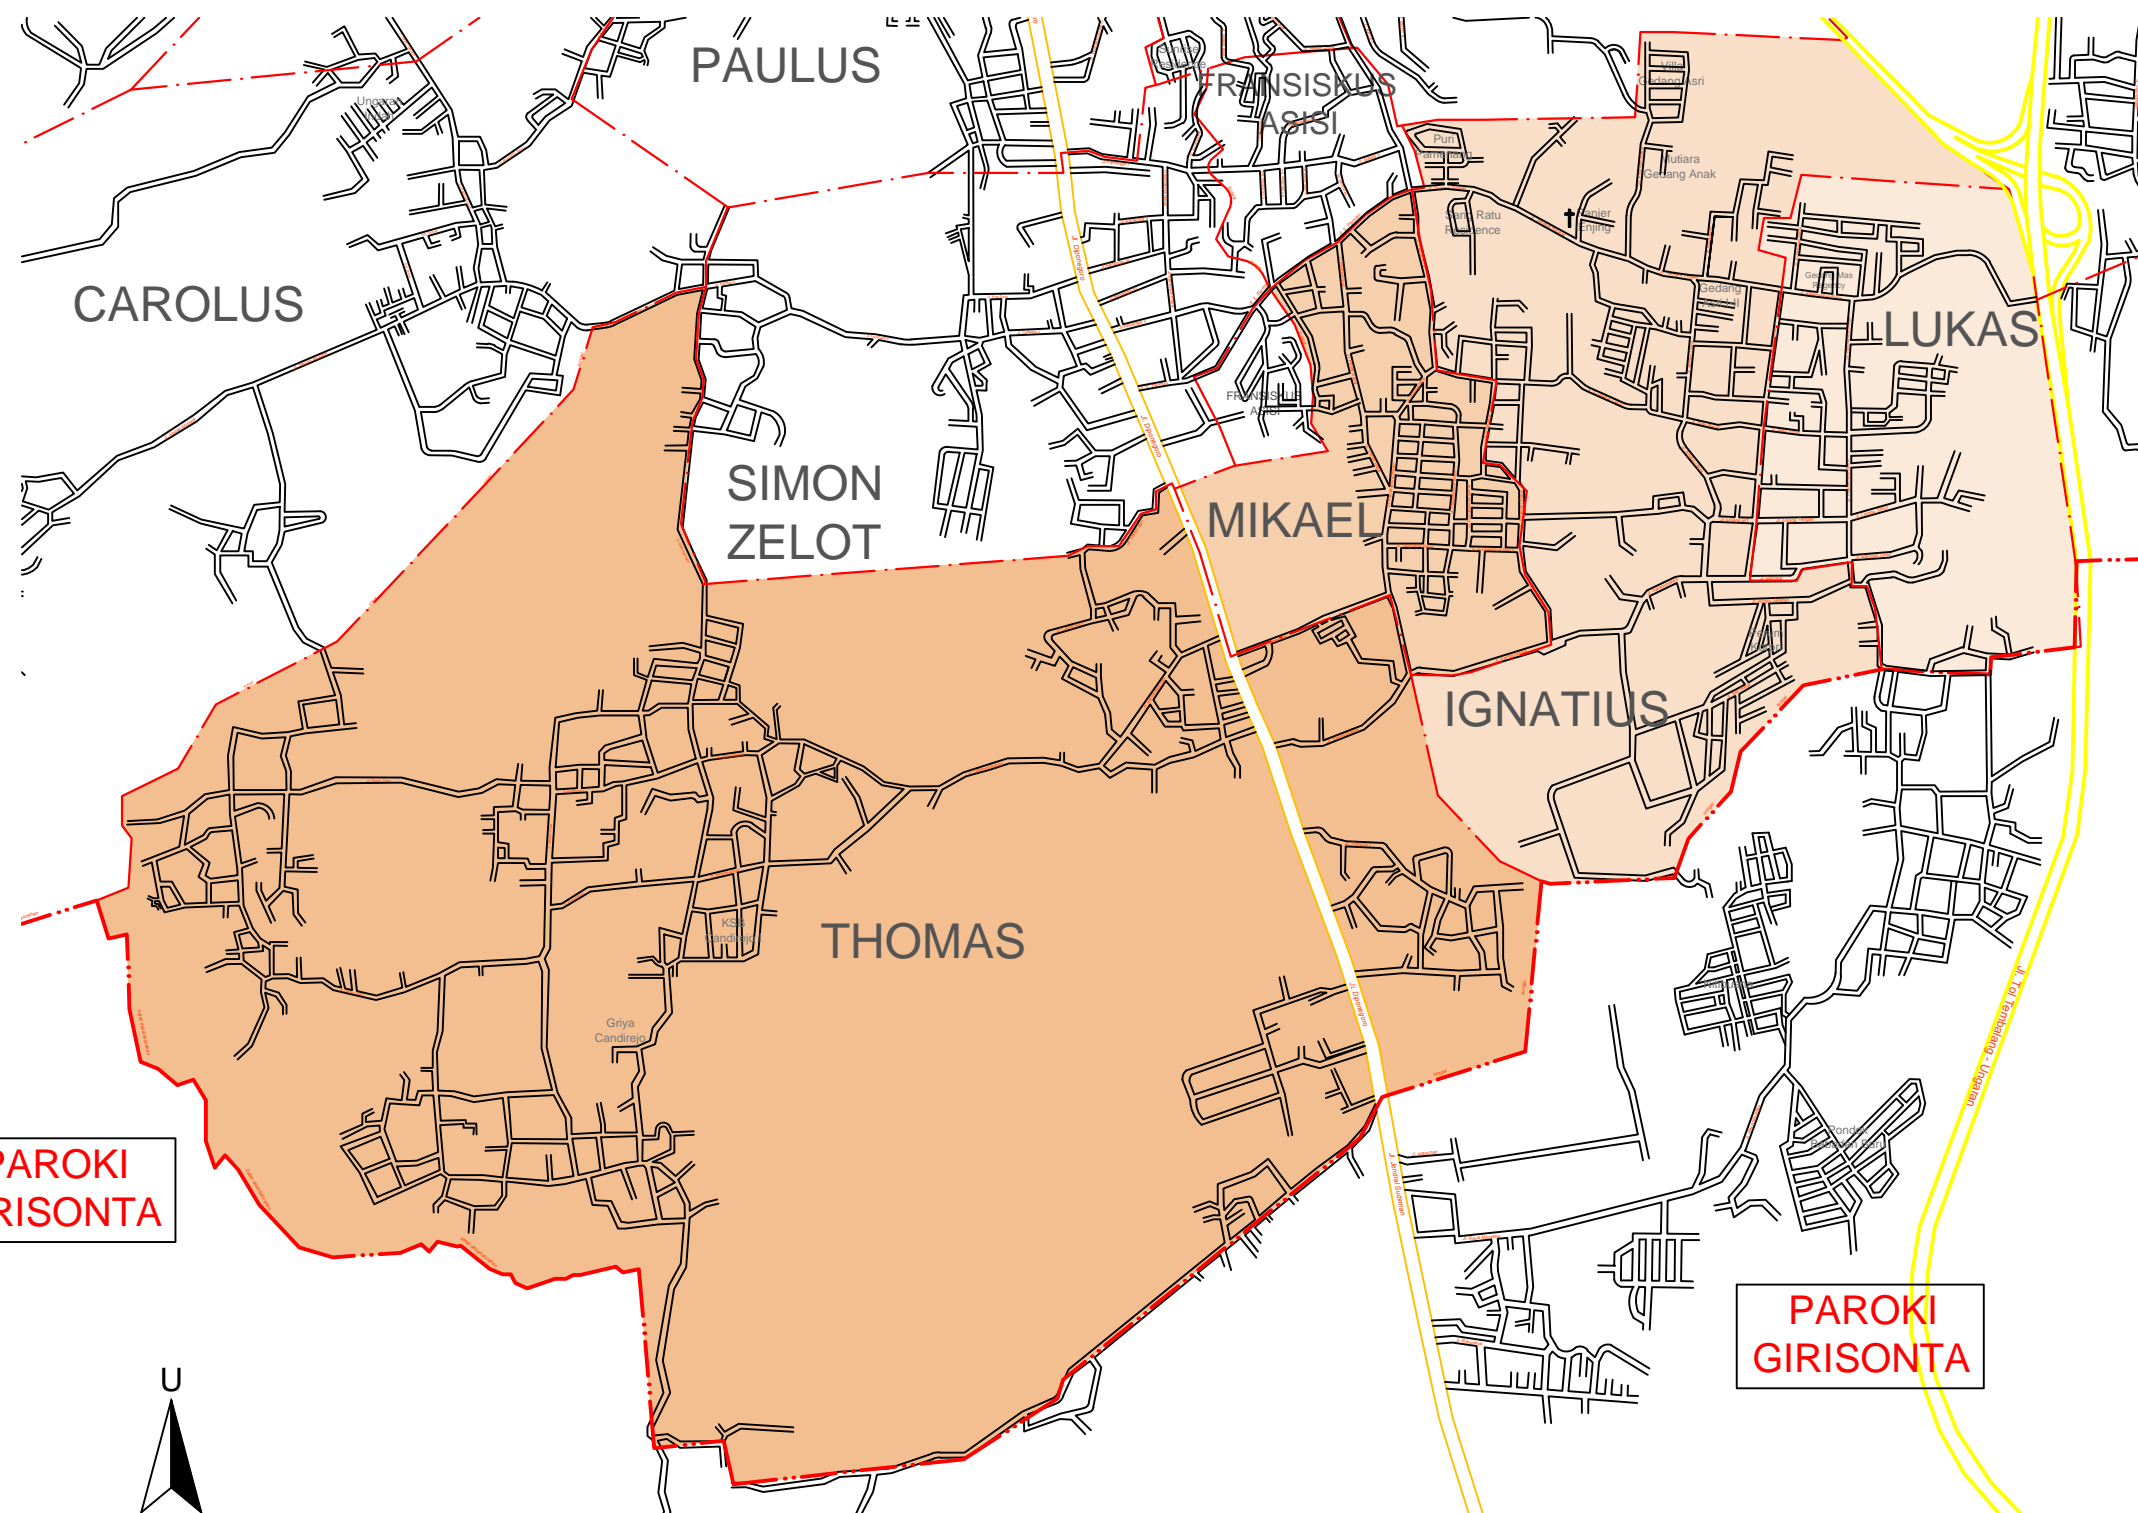

KEUSKUPAN AGUNG SEMARANG  
PAROKI UNGARAN  
GEREJA KRISTUS RAJA

Nama Gambar :

Peta Paroki Ungaran  
Gereja Kristus Raja

Judul Gambar :

Peta Wilayah 1

Disusun :

Tim Penelitian dan Pengembangan  
Paroki Ungaran  
2019/2020

Digambar :

Tata

Diperiksa :

Tim Litbang  
Paroki 2019/2020

Nomor Gambar :

2

Tanggal :

Desember 2020

Keterangan:

-  : Jalan Utama
-  : Jalan Tol
-  : Jalan Alternatif
-  : Jalan Biasa
-  : Batas Lingkungan
-  : Batas Paroki

Wilayah 1

-  : Lingk. St. Thomas
-  : Lingk. St. Mikael
-  : Lingk. St. Ignatius
-  : Lingk. St. Lukas

**PAROKI  
GIRISONTA**

**PAROKI  
GIRISONTA**