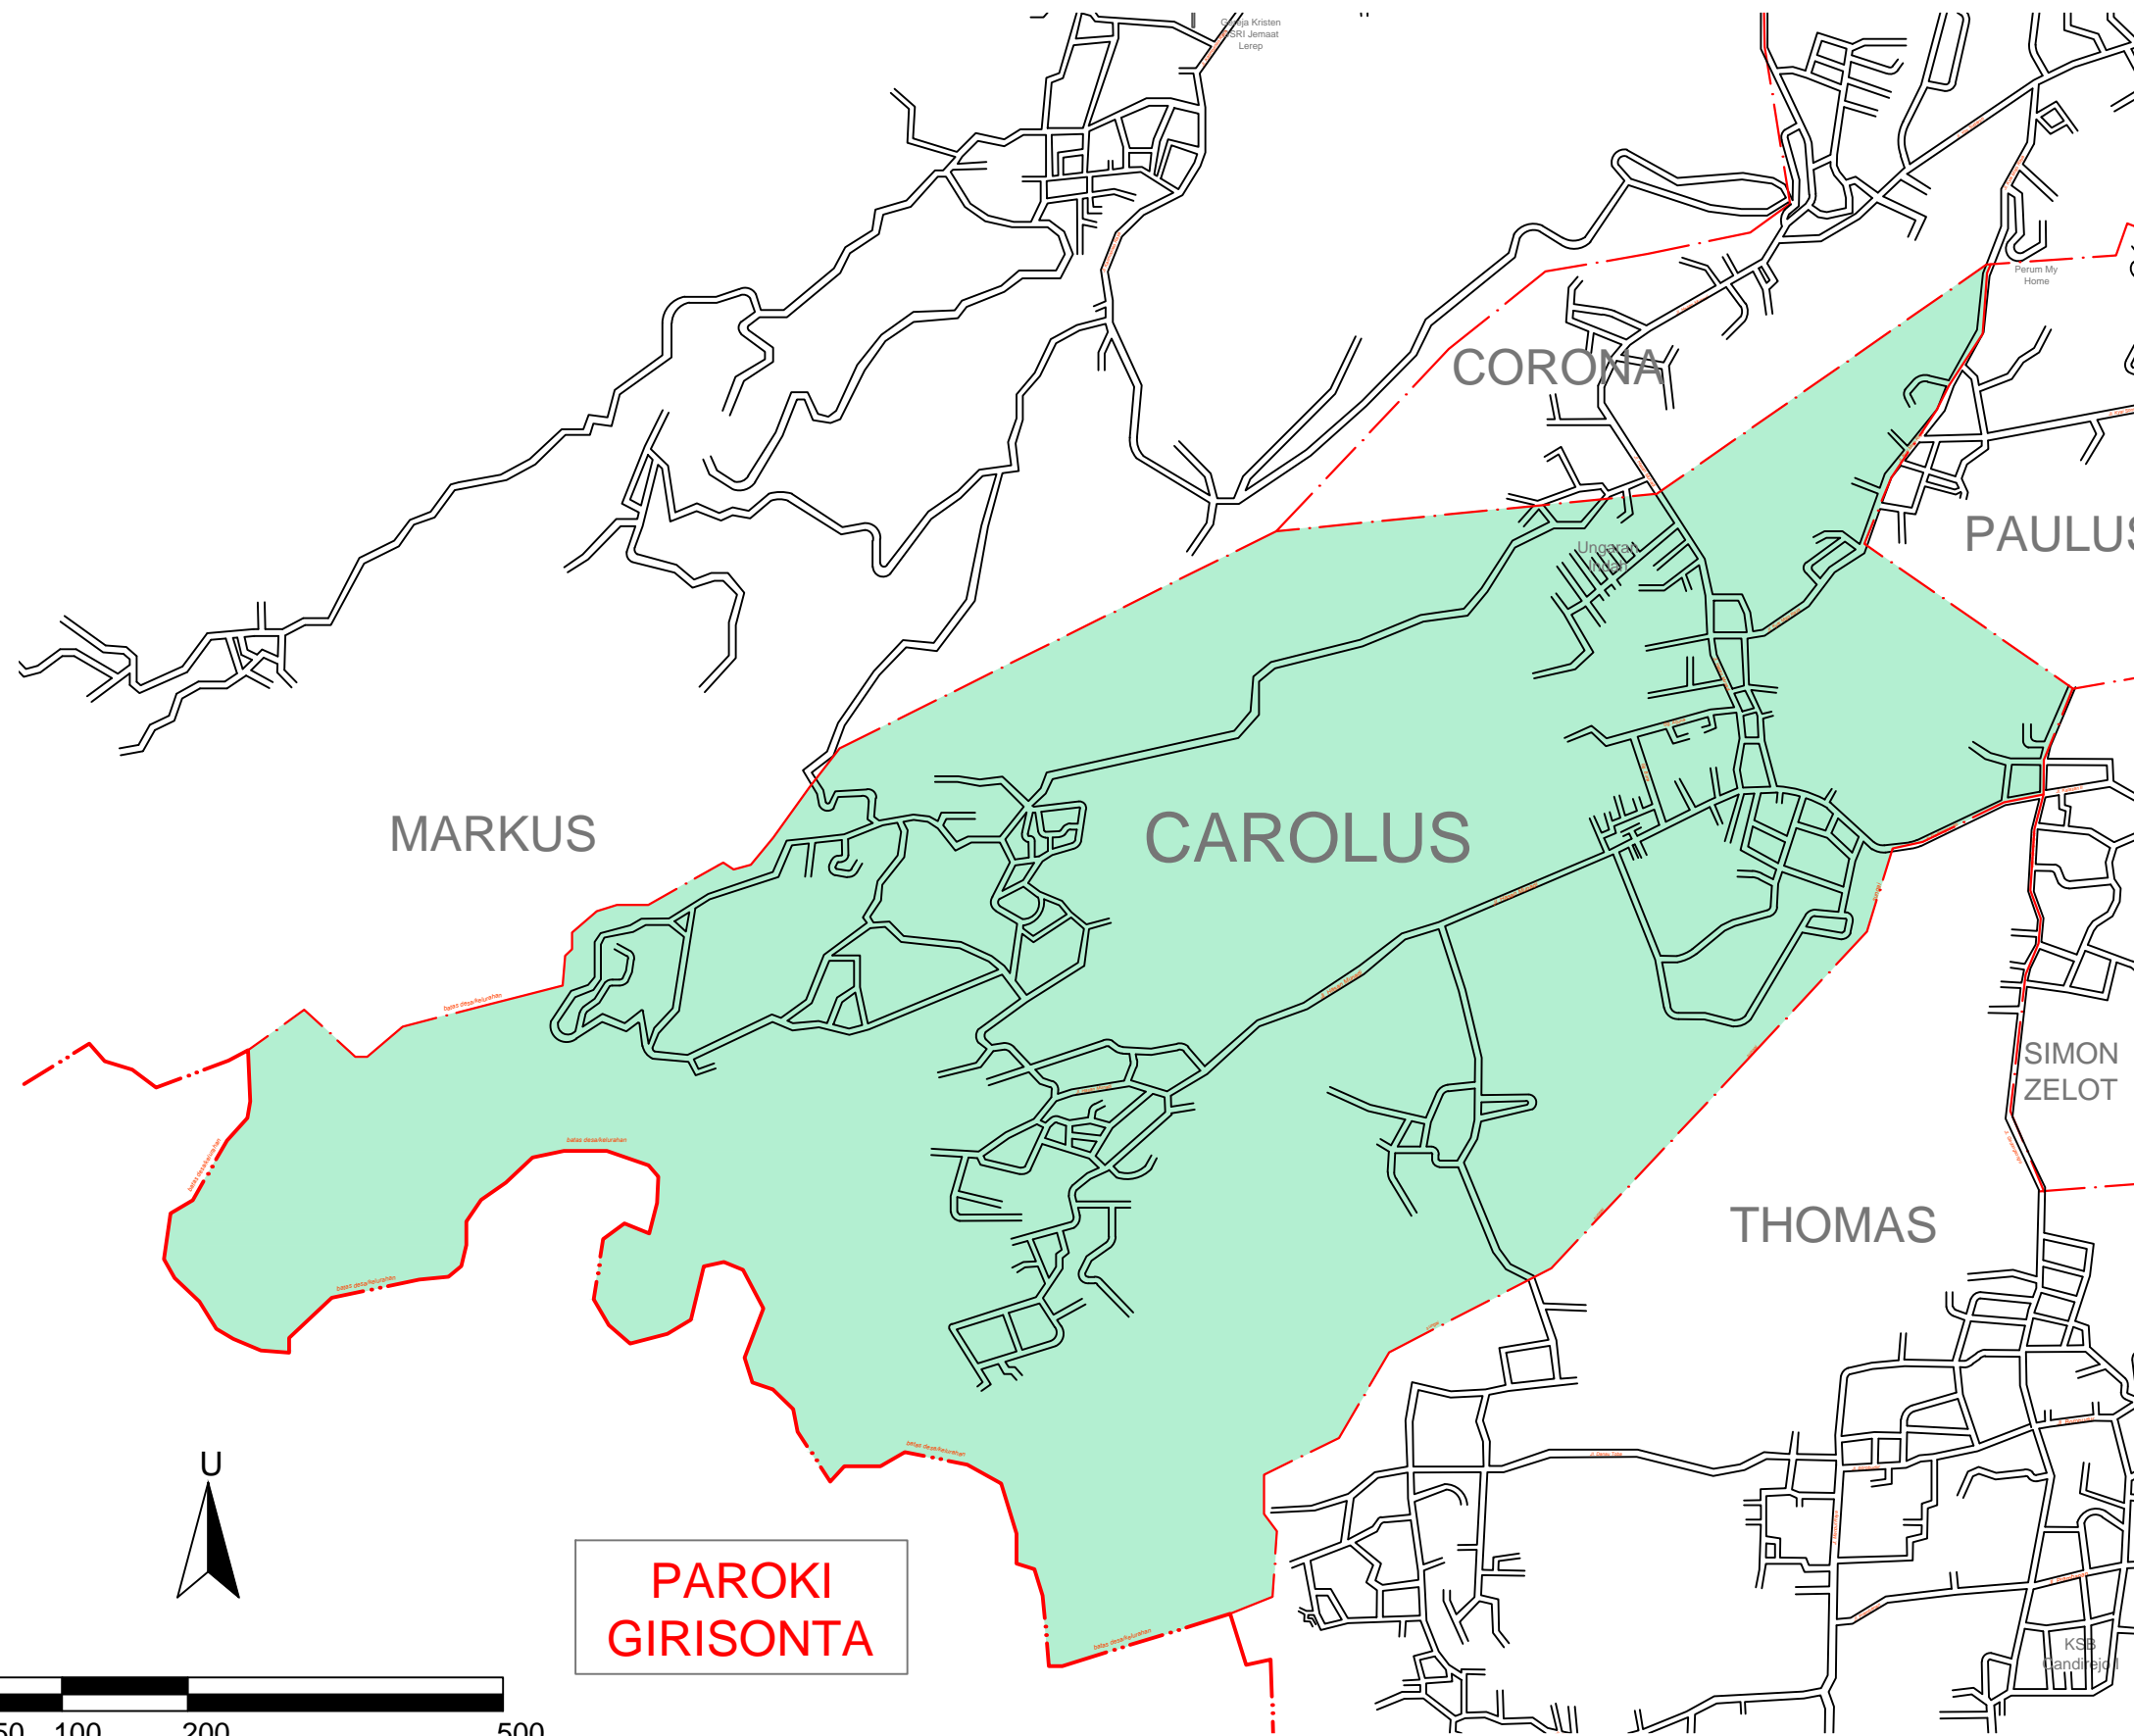

KEUSKUPAN AGUNG SEMARANG
PAROKI UNGARAN
GEREJA KRISTUS RAJA

Nama Gambar :

Peta Paroki Ungaran
Gereja Kristus Raja

Judul Gambar :

Peta Lingkungan St. Carolus

Disusun :

Tim Penelitian dan Pengembangan
Paroki Ungaran
2019/2020

Digambar :

Tata

Diperiksa :

Tim Litbang
Paroki 2019/2020

Nomor Gambar :

23

Tanggal :

Desember 2020

Keterangan:

-  : Jalan Utama
-  : Jalan Tol
-  : Jalan Alternatif
-  : Jalan Biasa
-  : Batas Lingkungan
-  : Batas Paroki

**PAROKI
GIRISONTA**