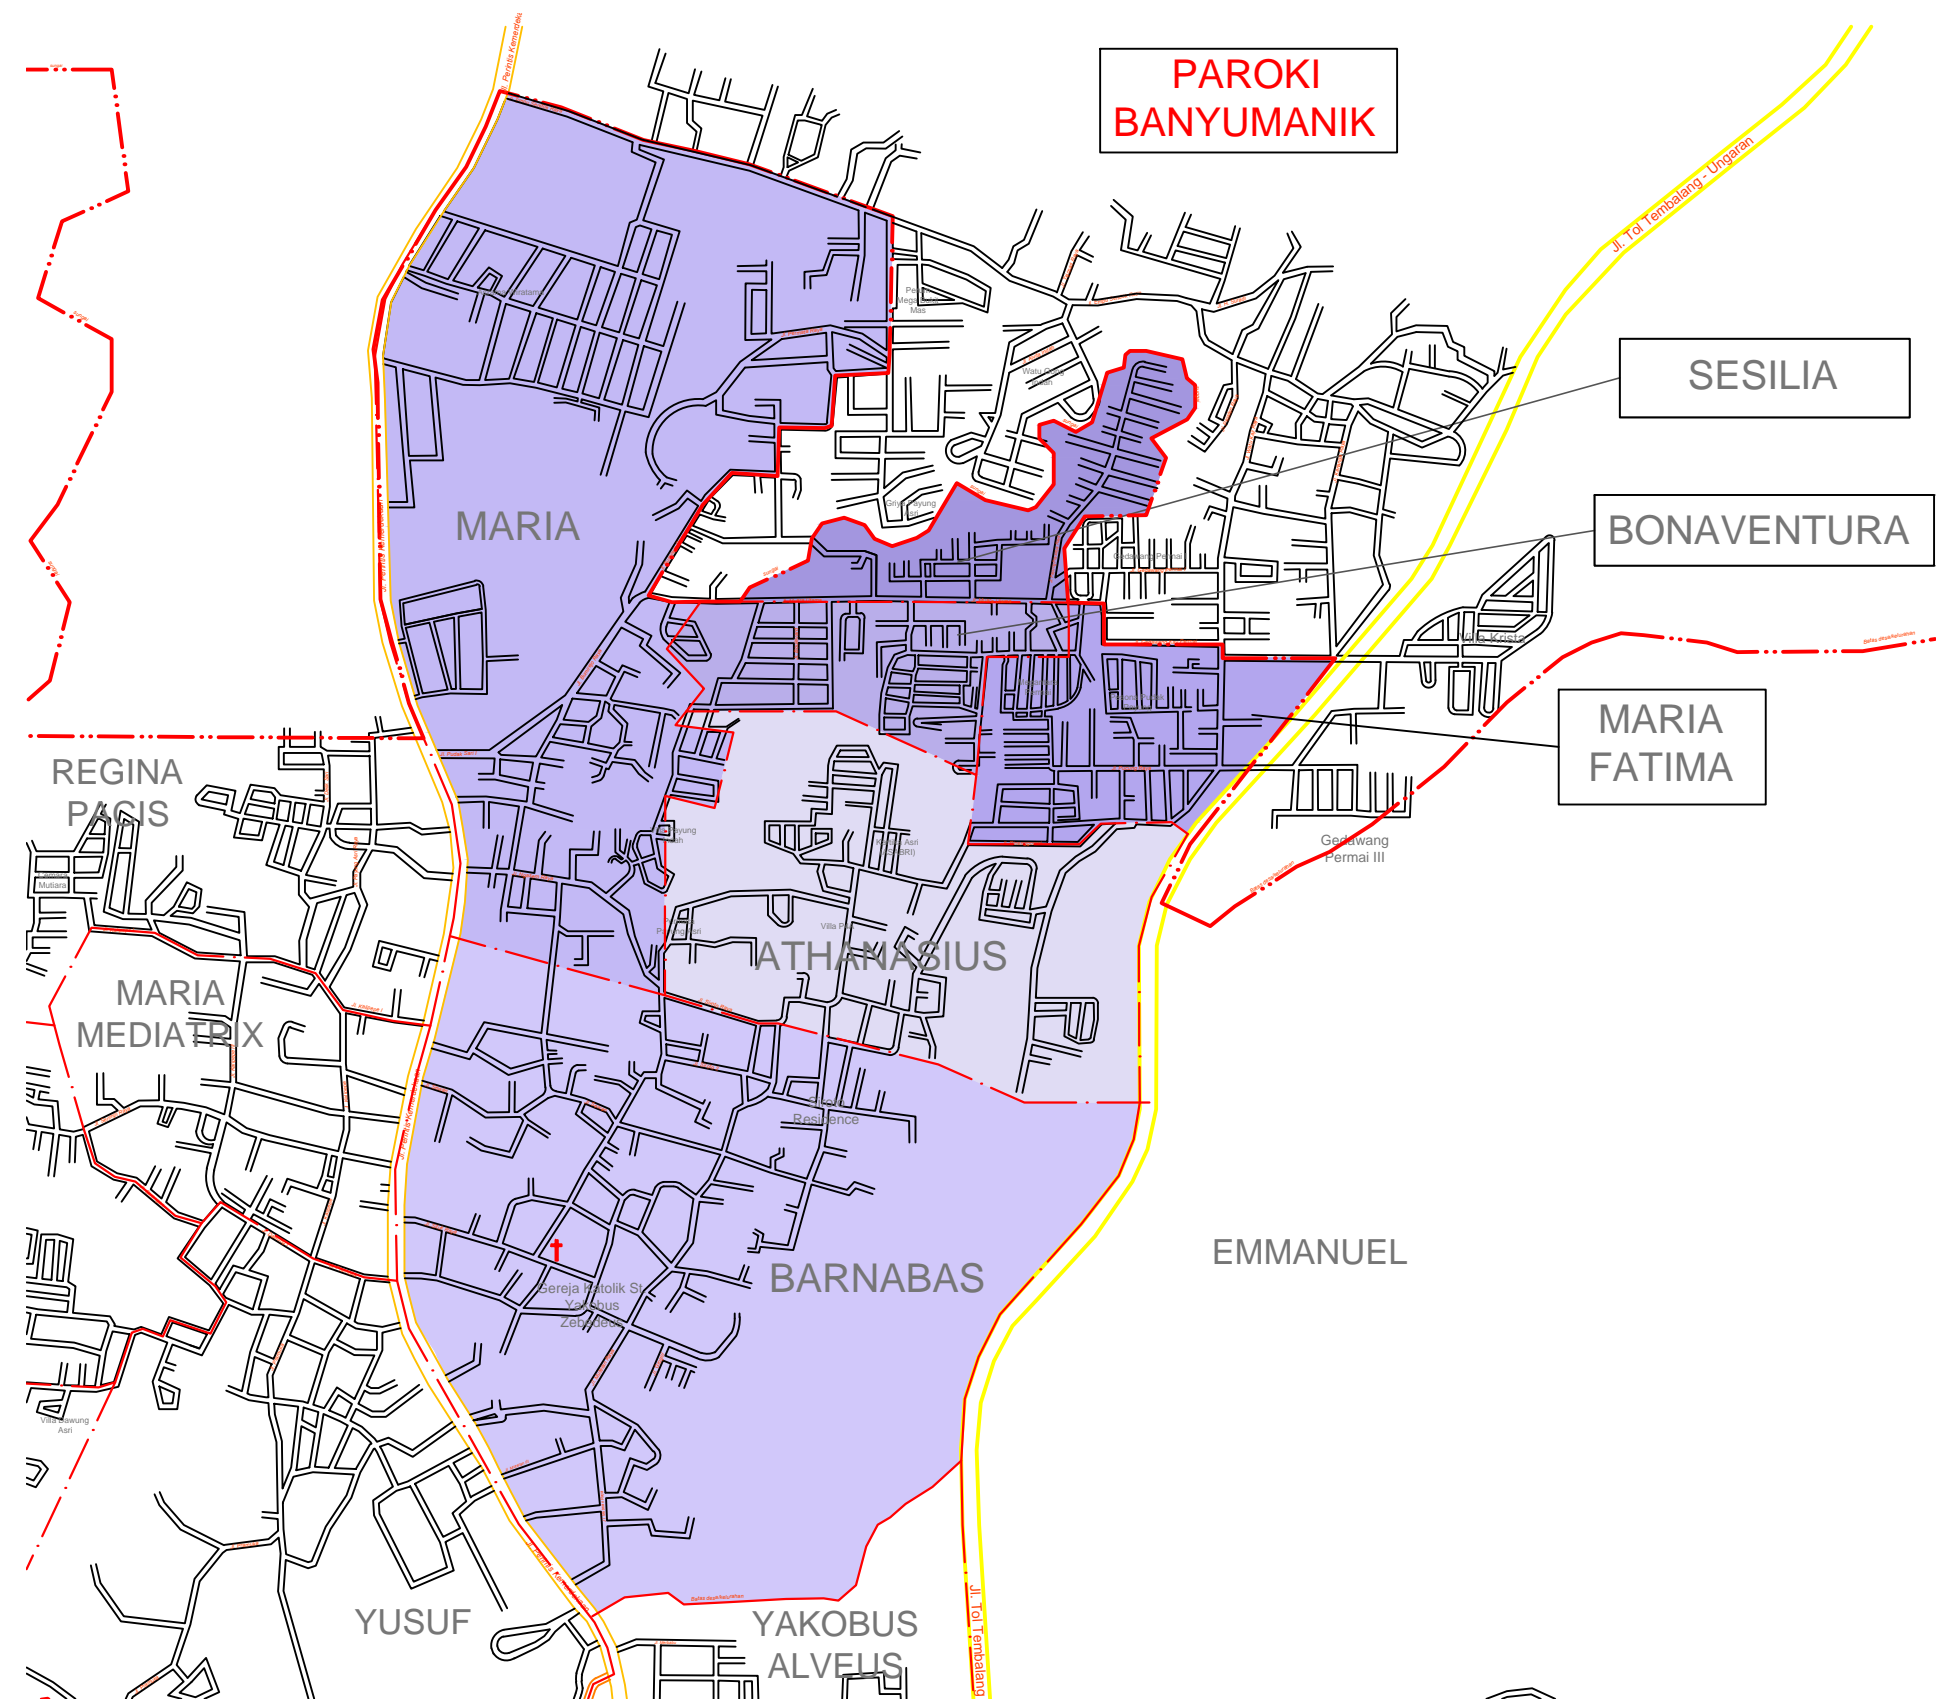

KEUSKUPAN AGUNG SEMARANG
PAROKI UNGARAN
GEREJA KRISTUS RAJA

Nama Gambar :
Peta Paroki Ungaran
Gereja Kristus Raja

Judul Gambar :
Peta Wilayah 8

Disusun :
Tim Penelitian dan Pengembangan
Paroki Ungaran
2019/2020

Digambar :
Tata

Diperiksa:
Tim Litbang
Paroki 2019/2020

Nomor Gambar :
9

Tanggal :
Desember 2020

Keterangan:
— : Jalan Utama
— : Jalan Tol
— : Jalan Alternatif
— : Jalan Biasa
- - - : Batas Lingkungan
- - - : Batas Paroki

Wilayah 8
□ : Lingk. St. Athanasius
□ : Lingk. St. Barnabas
□ : Lingk. St. Maria
□ : Lingk. St. Maria Fatima
□ : Lingk. St. Bonaventura
□ : Lingk. St. Sesilia

PAROKI
BANYUMANIK

SESILIA

BONAVENTURA

MARIA
FATIMA

REGINA
PACIS

MARIA
MEDIATRIX

ATHANASIUS

BARNABAS

EMMANUEL

YUSUF

YAKOBUS
ALVELS